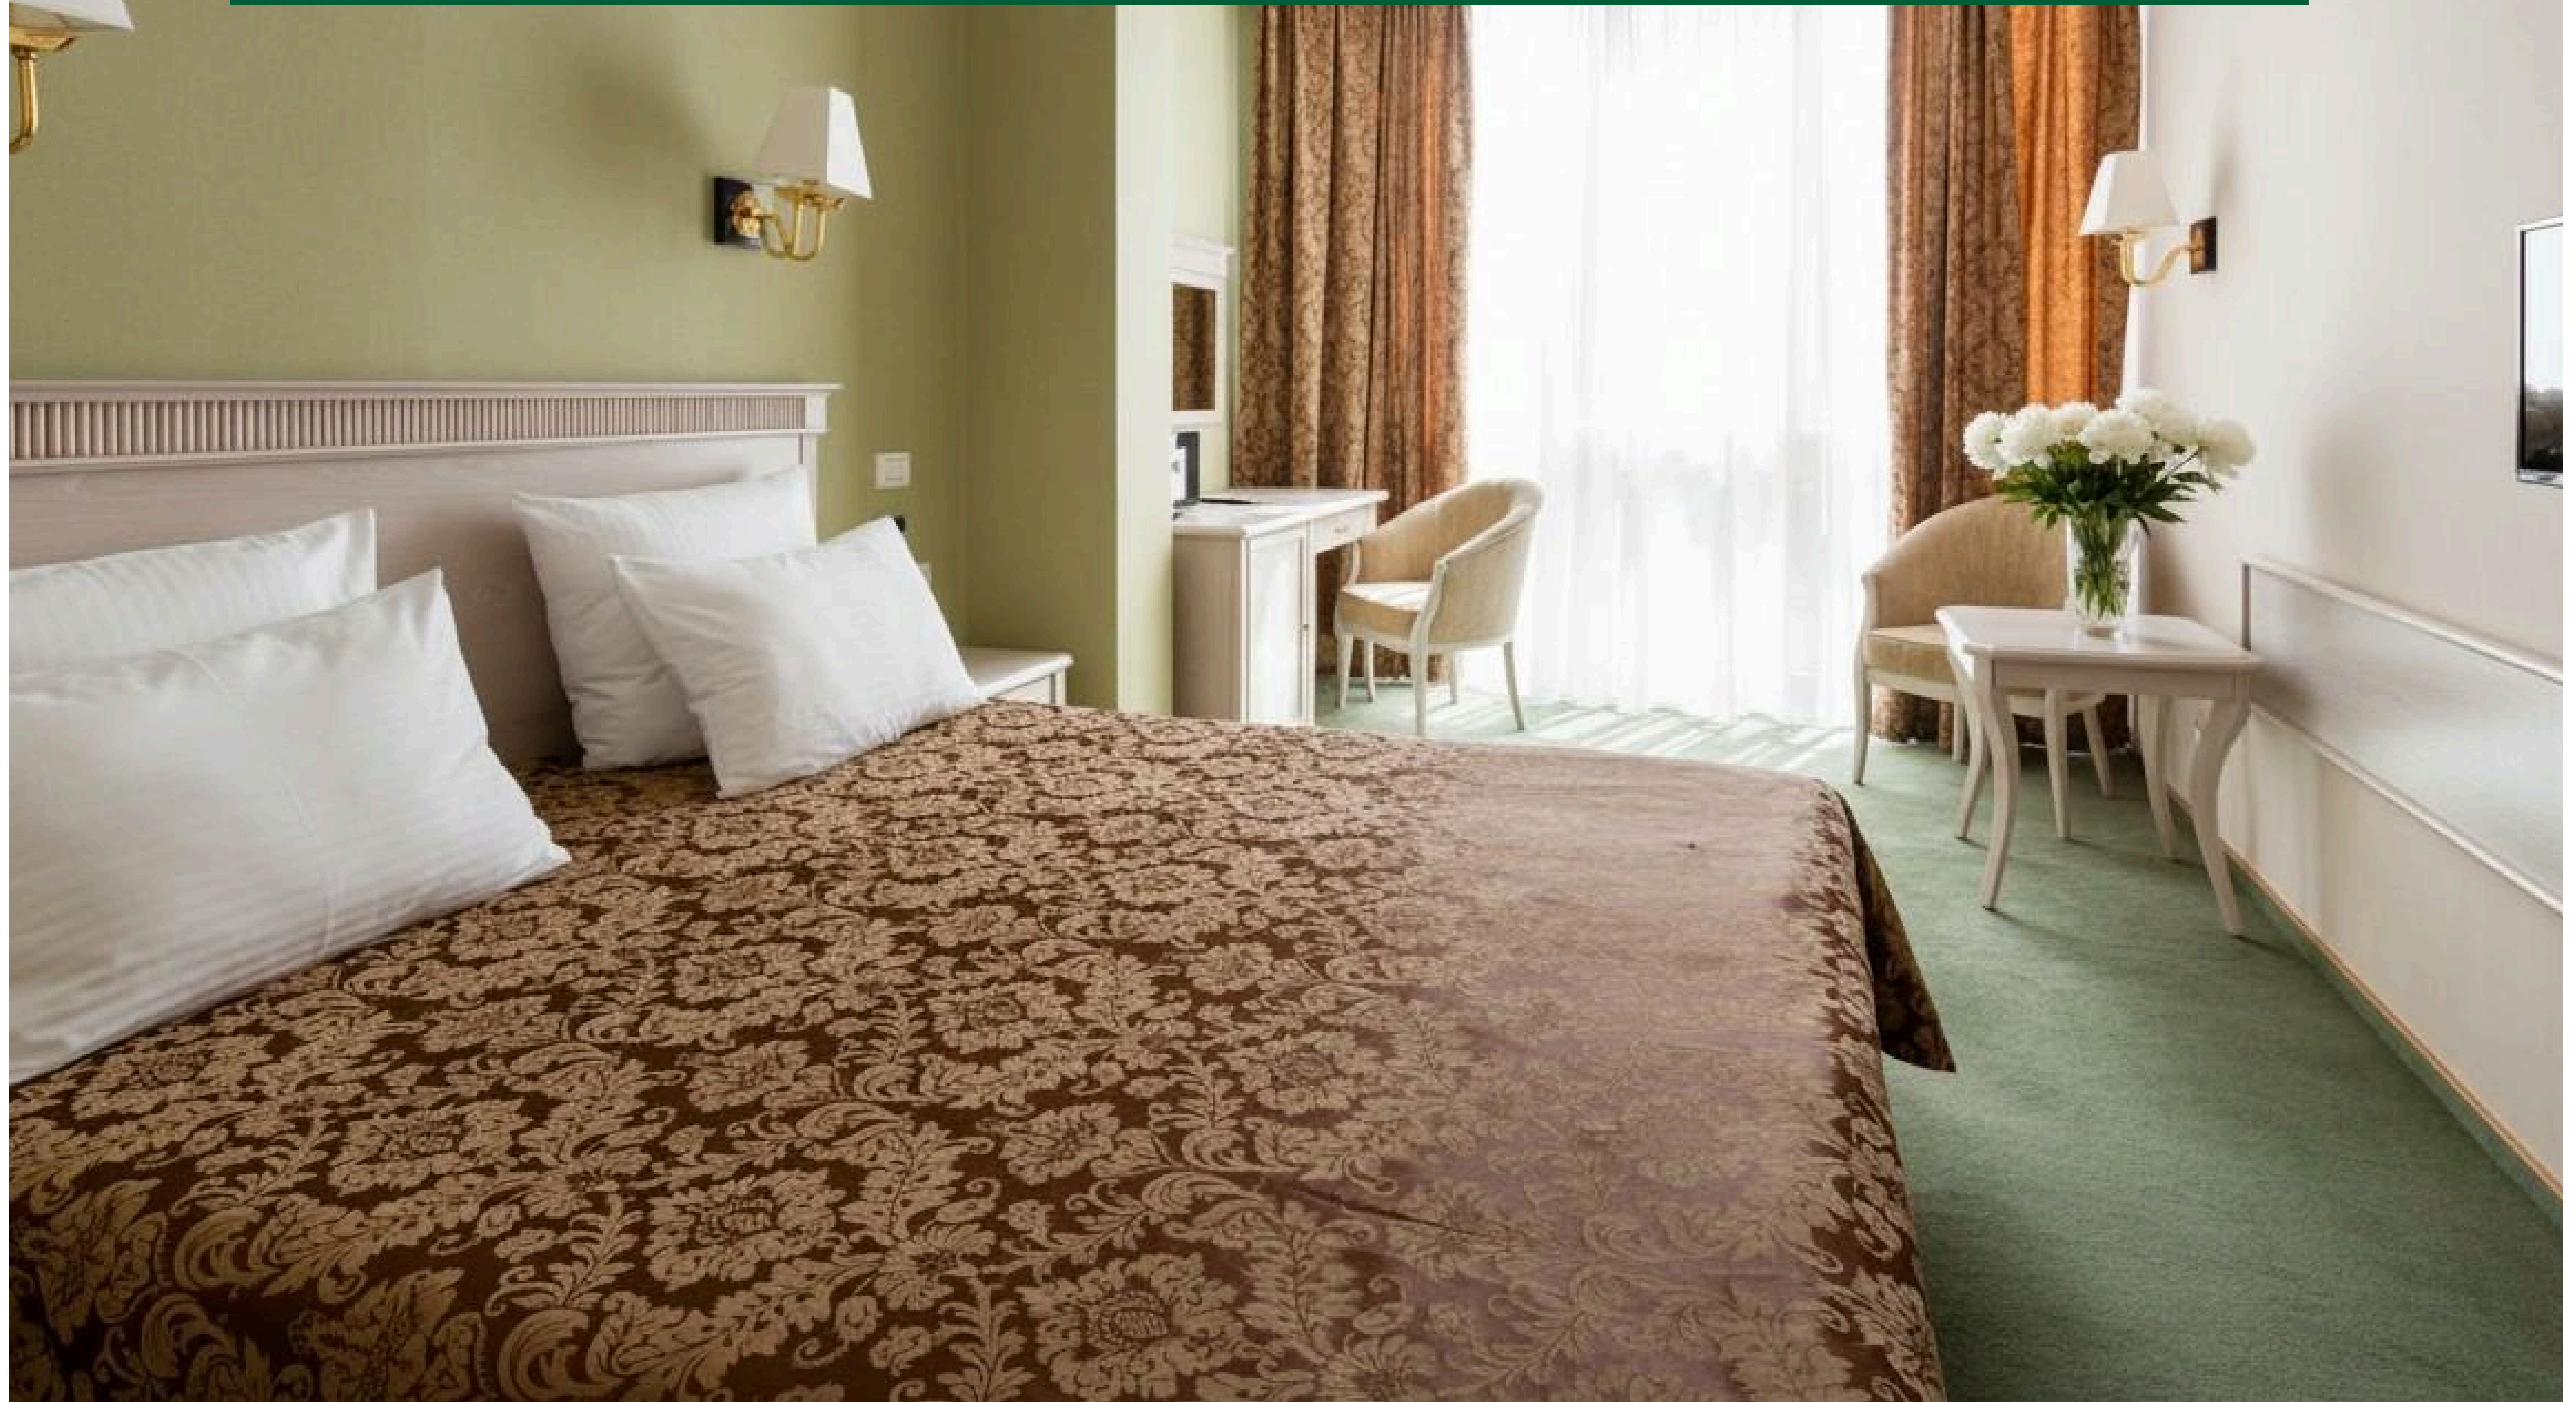

203 номера: стандарты и люксы

20 минут до аэропорта

10 минут до ж/д вокзала